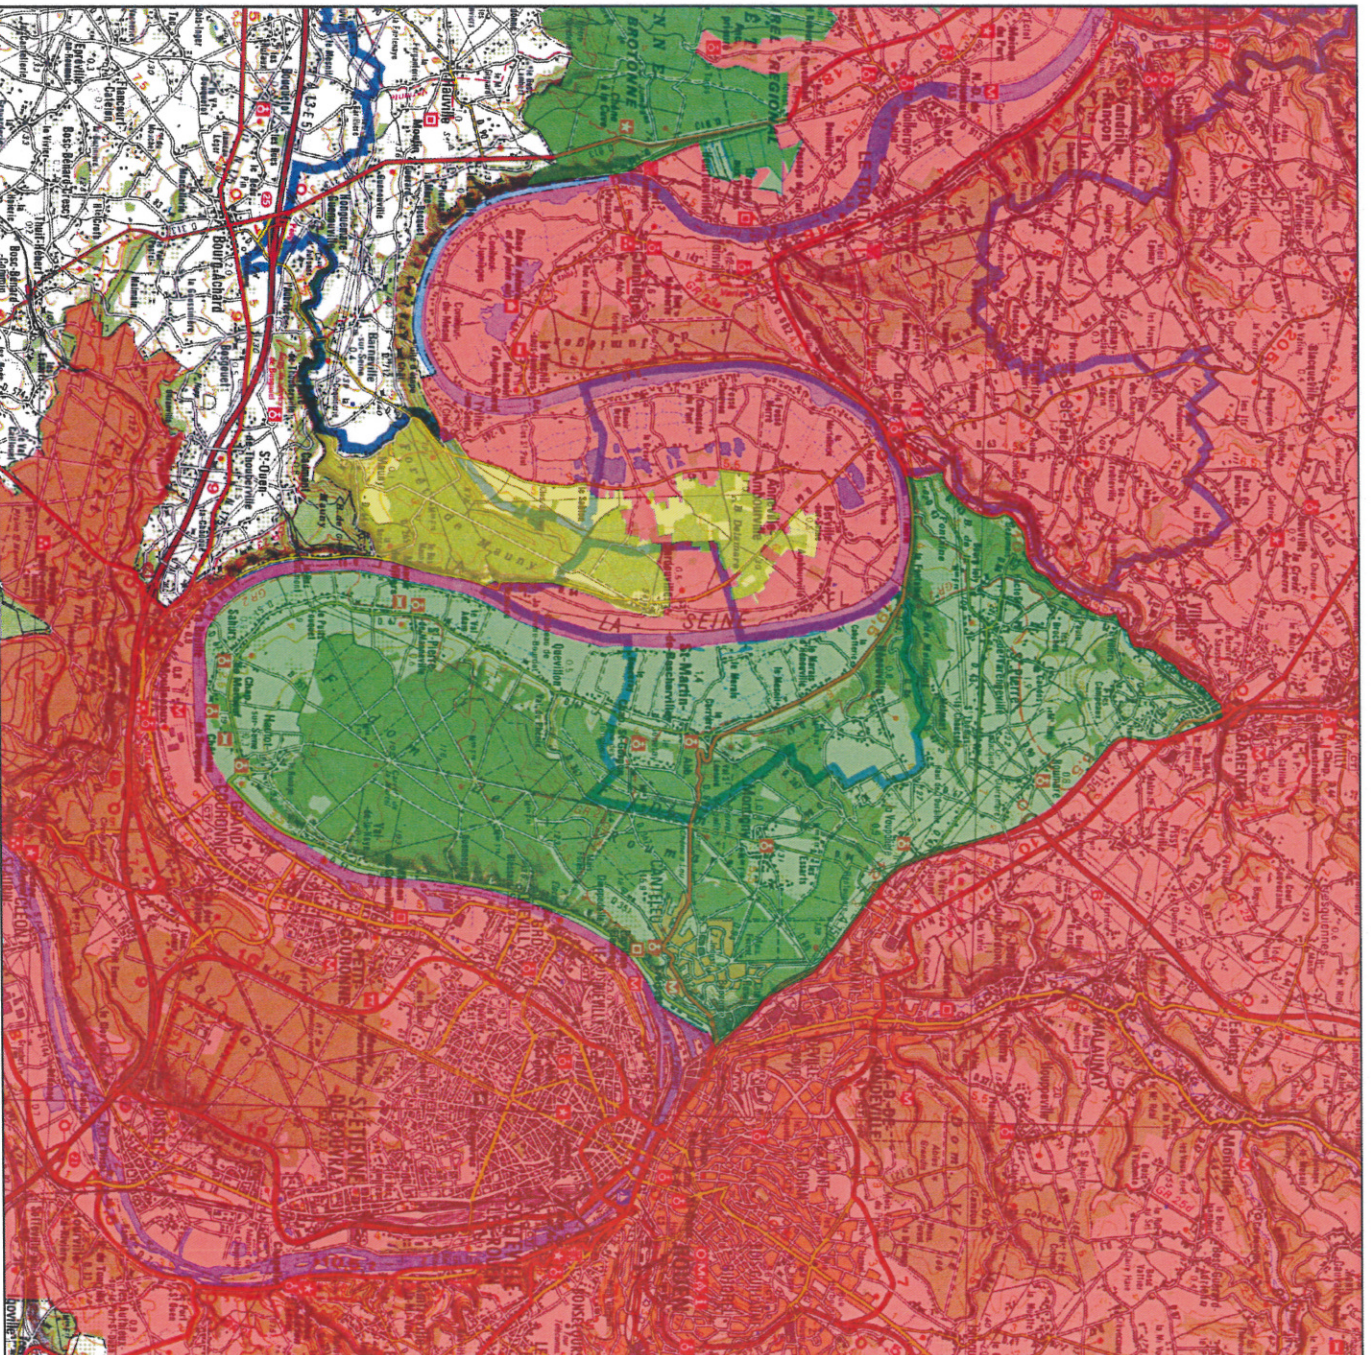

Zonage des massifs à cerfs Secteur de la forêt de Roumare

Légende

-  Coeur de massif
-  Zone de transition
-  Zone d'exclusion

Echelle 1 : 100 000^e

de Seine-Maritime

Sources : © Saan 100 IGN, 2009
© FDC76, 2014
G. Souverain
Réalisation : FDC76, 2014